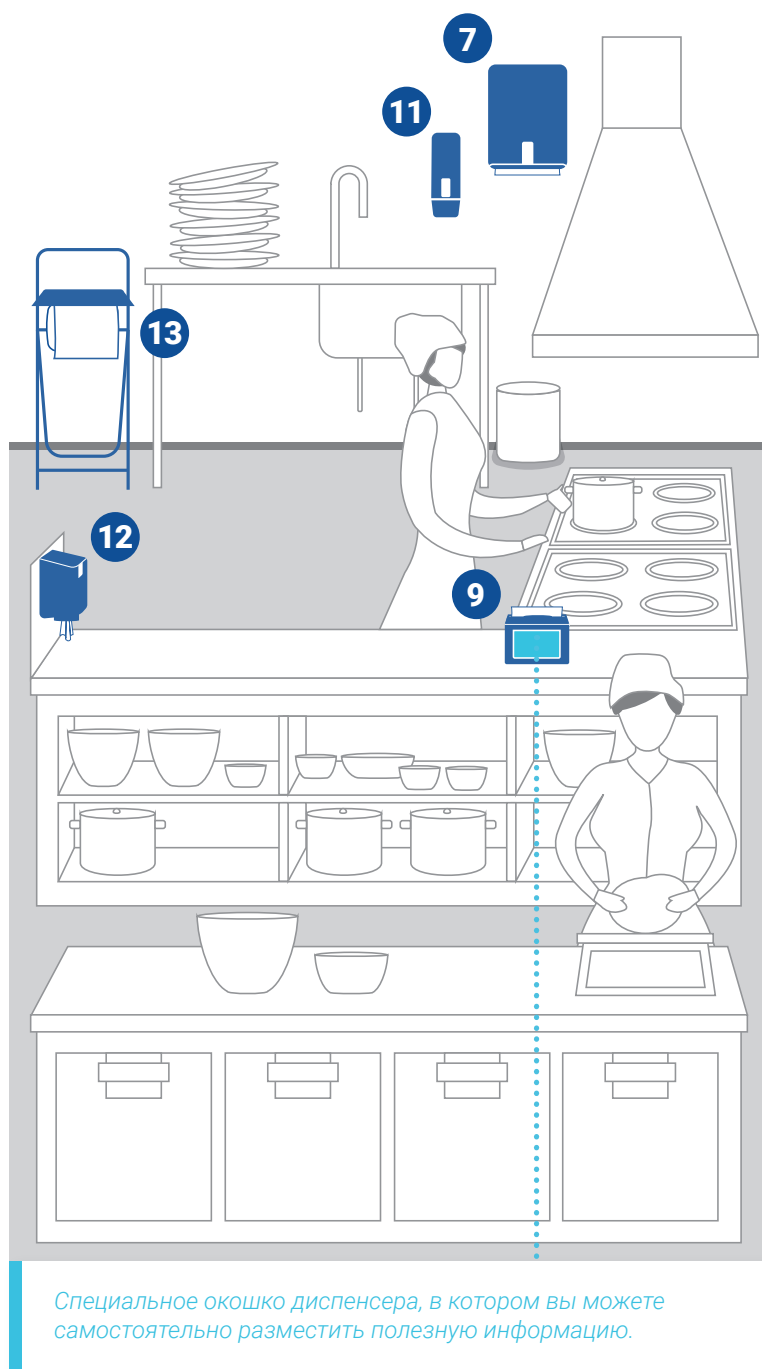

ПРОФЕССИОНАЛЬНАЯ КУХНЯ

10. Настольный диспенсер для салфеток PROtissue

H5000STBKSJ

Размер: L

Цвет: черно-прозрачный

Материал: ABS пластик

Расходные материалы для него

C252 Диспенсерные бумажные салфетки PROtissue
V-сложение, 1 слой, 200 листов в пачке

C251 Диспенсерные бумажные салфетки PROtissue
V-сложение, 2 слоя, 200 листов в пачке

11. Диспенсер PROtissue для наливного жидкого мыла

12055 / 12255

Объем: 1000 мл

Цвет: белый / черный

Материал: ABS пластик

12. Диспенсер PROtissue для рулонных бумажных полотенец с центральной вытяжкой

20050 / 20250

Размер: M

Цвет: белый / черный

Материал: ABS пластик

Расходные материалы для него

C351 Рулонные бумажные полотенца PROtissue с центральной вытяжкой
1 слой, 275 метров, с перфорацией

C224 Рулонные бумажные полотенца PROtissue с центральной вытяжкой
2 слоя, 150 метров, с перфорацией

13. Протирочные бумажные полотенца PROtissue

C241

Длина: 350 метров

Цвет: белый

Особенности: с перфорацией

C242

Длина: 175 метров

Цвет: белый

Особенности: с перфорацией